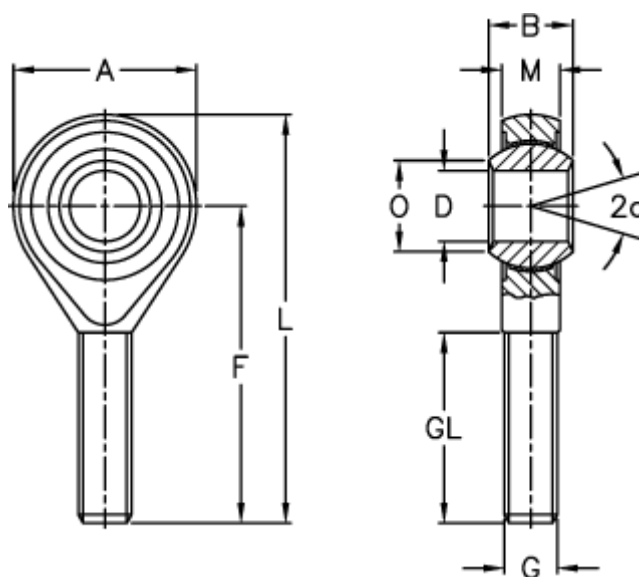

Varenummer: 03106016  
 Beskrivelse: Fluro ledhoved GAOW 16  
 Uden bøsning

## Mål

A	= 42	L	= 87
a (grader)	= 15	M	= 15.00
B	= 21	O	= 19.3
D	= 16	Statisk belastning C0 (kN)	= 36.5
Dynamisk belastning C (kN)	= 7.0	Tilladelige o/min	= Ikke velegnet til rotation
F	= 66	Vægt (g)	= 189
g	= M16		
GL	= 40		